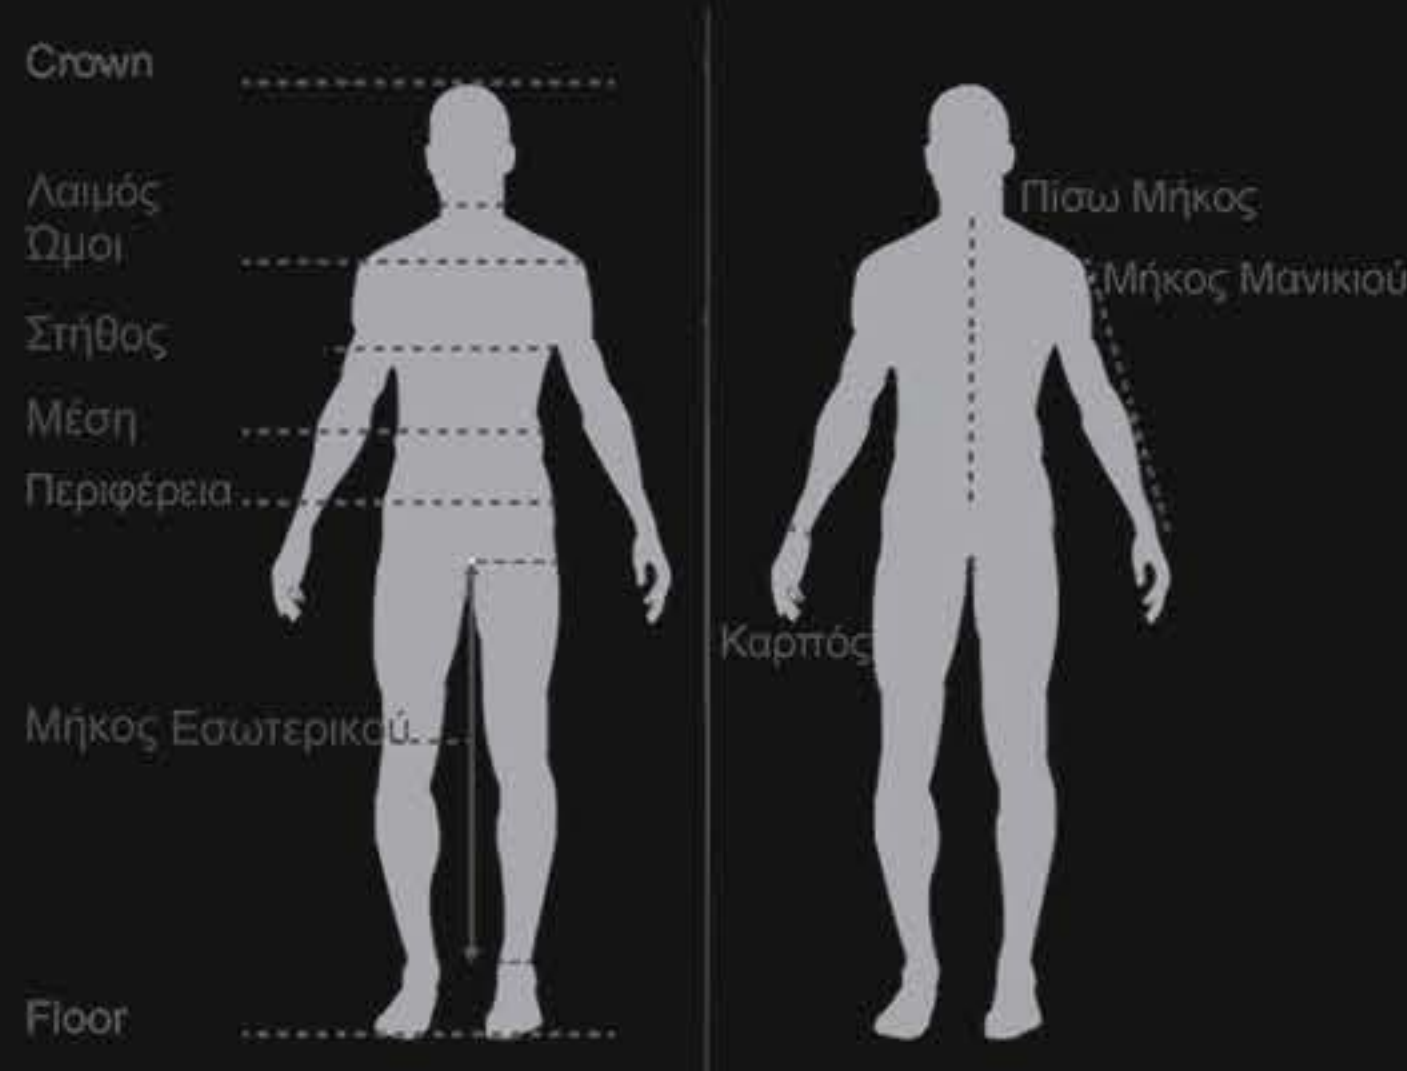

Siima Sibirsky Super Adventure Pants

Οδηγός Μεγέθους

Λαμβάνουμε τη σωστή εφαρμογή πολύ σοβαρά. Θέλουμε να έχετε την καλύτερη δυνατή προσαρμογή, παρέχοντας σας έτσι, μια πλήρη γκάμα μεγεθών. Αυτές οι συμβουλές για μέγεθος θα σας βοηθήσουν να αποφασίσετε για την άνετη και αποτελεσματική εφαρμογή.

1 ΟΔΗΓΙΕΣ ΓΙΑ ΣΩΣΤΗ ΜΕΤΡΗΣΗ

Για να επιλέξετε το σωστό μέγεθος για εσάς, μετρήστε τις διαστάσεις σας σύμφωνα με:

ΑΝΤΡΕΣ

- 1 ΣΤΗΘΟΣ** Χρησιμοποιήστε το μέτρο σας και τυλίξτε γύρω από το στήθος περίπου 2 ίντσες κάτω από τη μασχάλη σας. Εισπνεύστε.
- 2 ΜΕΣΗ** Πάρτε τη μεζούρα και τυλίξτε τη γύρω από τη μέση κάτω από τον ομφαλό σας, αλλά ακριβώς πάνω από τα οστά ισχίου σας.
- 3 ΚΑΒΑΛΟΣ** Από τη διασταύρωση του καβάλου, μετρήστε τη κωνικότητα του αστραγάλου σας. Θυμηθείτε ότι τα παντελόνια ιππασίας είναι μακρύτερα από τα κανονικά παντελόνια του δρόμου, για να χωρέσουν το μήκος και την τοποθέτηση των προστατευτικών στην θέση που έχουμε κατά την οδήγηση. Η σωστή εφαρμογή του παντελονιού ιππασίας θα παρουσιάζεται ελαφρώς μεγάλη όρθια στάση.

ΓΥΝΑΙΚΕΣ

- 1 ΣΤΗΘΟΣ** Μια μέτρηση στο κέντρο του στήθους, πάνω στο μπούστο και από κάτω, επαρκεί για να προσφέρει μια καλή μέτρηση.
- 2** Χρησιμοποιήστε μια μεζούρα και τυλίξτε στο πάνω μέρος των οστών του ισχίου σας. Στη συνέχεια, μετρήστε τη μέση σας, ακριβώς κάτω από τον ομφαλό. Αυτόν τον συνδυασμό μπορείτε να τον δείτε στο διάγραμμα. Ξεκινήστε χρησιμοποιώντας το τυπικό σας μέγεθος παντελονιού.

ΟΔΗΓΟΣ ΜΕΓΕΘΟΥΣ

[Εκατοστά]

Δεν μπορείτε να δείτε τον Οδηγό Μεγέθους? Κατεβάστε τον σε PDF

Σειριακός Αρ.	Περιγραφή	S	M	L	XL	2XL	3XL
A	Περίμετρος Μέσης (Κορμί)	83	85	87	89	91	93
B	Περίμετρος Γοφός (Κορμί)	104	106	108	110	112	114
C	Περίμετρος Μηρός (Παντελόνι)	63	65	67	69	71	73
D	Μπροστινό Μήκος (Χωρίς Ζώνη - Παντελόνι)	26	26.5	27	27.5	28	28.5
E	Πίσω Μήκος (Χωρίς Ζώνη - Παντελόνι)	36	36.5	37	37.5	38	38.5
F	Γόνατο (Παντελόνι)	52	53.5	55	56.5	58	59.5
G	Άνοιγμα Κάτω Άκρου (Παντελόνι)	44	45	46	47	48	49