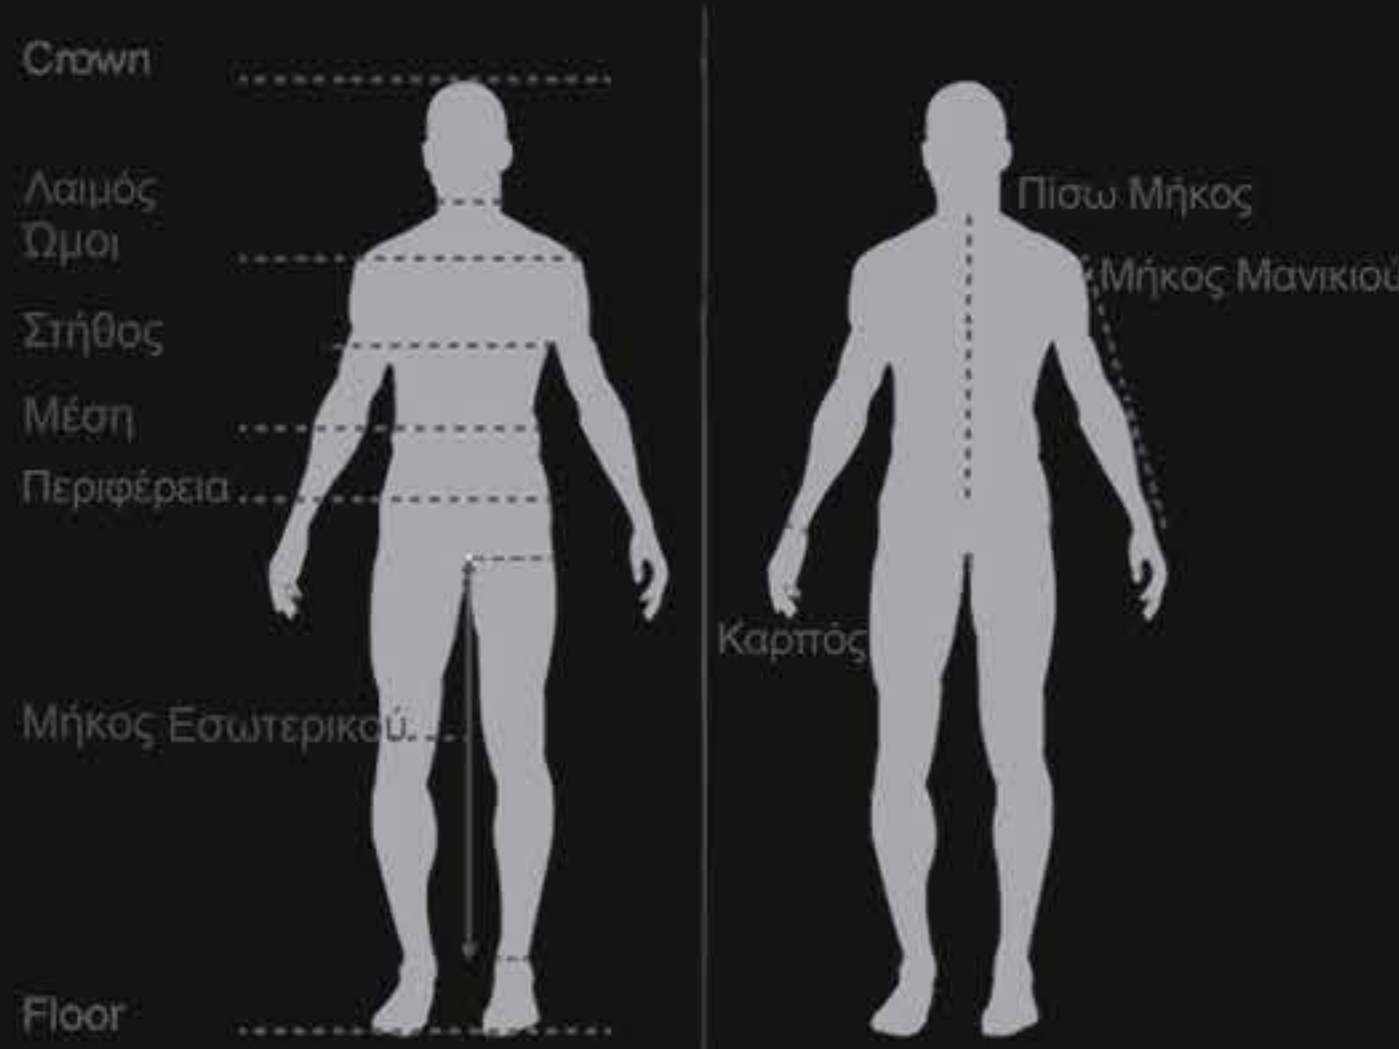

ΟΔΗΓΙΕΣ ΓΙΑ ΣΩΣΤΗ ΜΕΤΡΗΣΗ

Για να επιλέξετε το σωστό μέγεθος για εσάς, μετρήστε τις διαστάσεις σας σύμφωνα με:

ΑΝΤΡΕΣ

- 1 ΣΤΗΘΟΣ** Χρησιμοποιήστε το μέτρο σας και τυλίξτε γύρω από το στήθος περίπου 2 ίντσες κάτω από τη μασχάλη σας. Εισπνεύστε.
- 2 ΜΕΣΗ** Πάρτε τη μεζούρα και τυλίξτε τη γύρω από τη μέση κάτω από τον ομφαλό σας, αλλά ακριβώς πάνω από τα οστά ισχίου σας.
- 3 ΚΑΒΑΛΟΣ** Από τη διασταύρωση του καβάλου, μετρήστε τη κωνικότητα του αστραγάλου σας. Θυμηθείτε ότι τα παντελόνια ιππασίας είναι μακρύτερα από τα κανονικά παντελόνια του δρόμου, για να χωρέσουν το μήκος και την τοποθέτηση των προστατευτικών στην θέση που έχουμε κατά την οδήγηση. Η σωστή εφαρμογή του παντελονιού ιππασίας θα παρουσιάζεται ελαφρώς μεγαλύτερη όρθια στάση.

ΓΥΝΑΙΚΕΣ

- 1 ΣΤΗΘΟΣ** Μια μέτρηση στο κέντρο του στήθους, πάνω στο μπούστο και από κάτω, επαρκεί για να προσφέρει μια καλή μέτρηση.
- 2** Χρησιμοποιήστε μια μεζούρα και τυλίξτε στο πάνω μέρος των οστών του ισχίου σας. Στη συνέχεια, μετρήστε τη μέση σας, ακριβώς κάτω από τον ομφαλό. Αυτόν τον συνδυασμό μπορείτε να τον δείτε στο διάγραμμα. Ξεκινήστε χρησιμοποιώντας το τυπικό σας μέγεθος παντελονιού.

ΟΔΗΓΟΣ ΜΕΓΕΘΟΥΣ

[Εκατοστά]

Μπροστά

Πίσω

Σειριακός Αρ.	Περιγραφή	S	M	L	XL	2XL	3XL	4XL
A	Στήθος, Περίμετρος (Κορμί)	94	98	102	106	110	114	118
B	Μέση, Περίμετρος (Κορμί)	84	88	92	96	100	104	108
C	Περιφέρεια, Περίμετρος (Μπουφάν)	100	104	108	112	116	120	124
D	Ωμοί (Μπουφάν)	52	53	54	55	56	57	58
E	Πίσω Μήκος (Μπουφάν)	74	75	76	77	78	79	80
F	Μήκος Μανικιού (Μπουφάν)	65	66	67	68	69	70	71
G	Λαιμός, Περίμετρος (Κορμί)	44	45	46	47	48	49	50